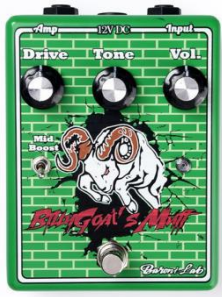

### ビーリーゴーツ・マフ/ブティック・マフ

フォロワーの多いマフ系ブティックペダル。独自のアイデアを詰め込んだ、バロニ・ラボの自信作。

### アングリーピッグ

トランジスタを用いた、鋭い歪みのアングリーピッグ、バロニ・ラボらしいユニークさの詰まった1台です。

各モデル詳細はページをスクロールしてください！